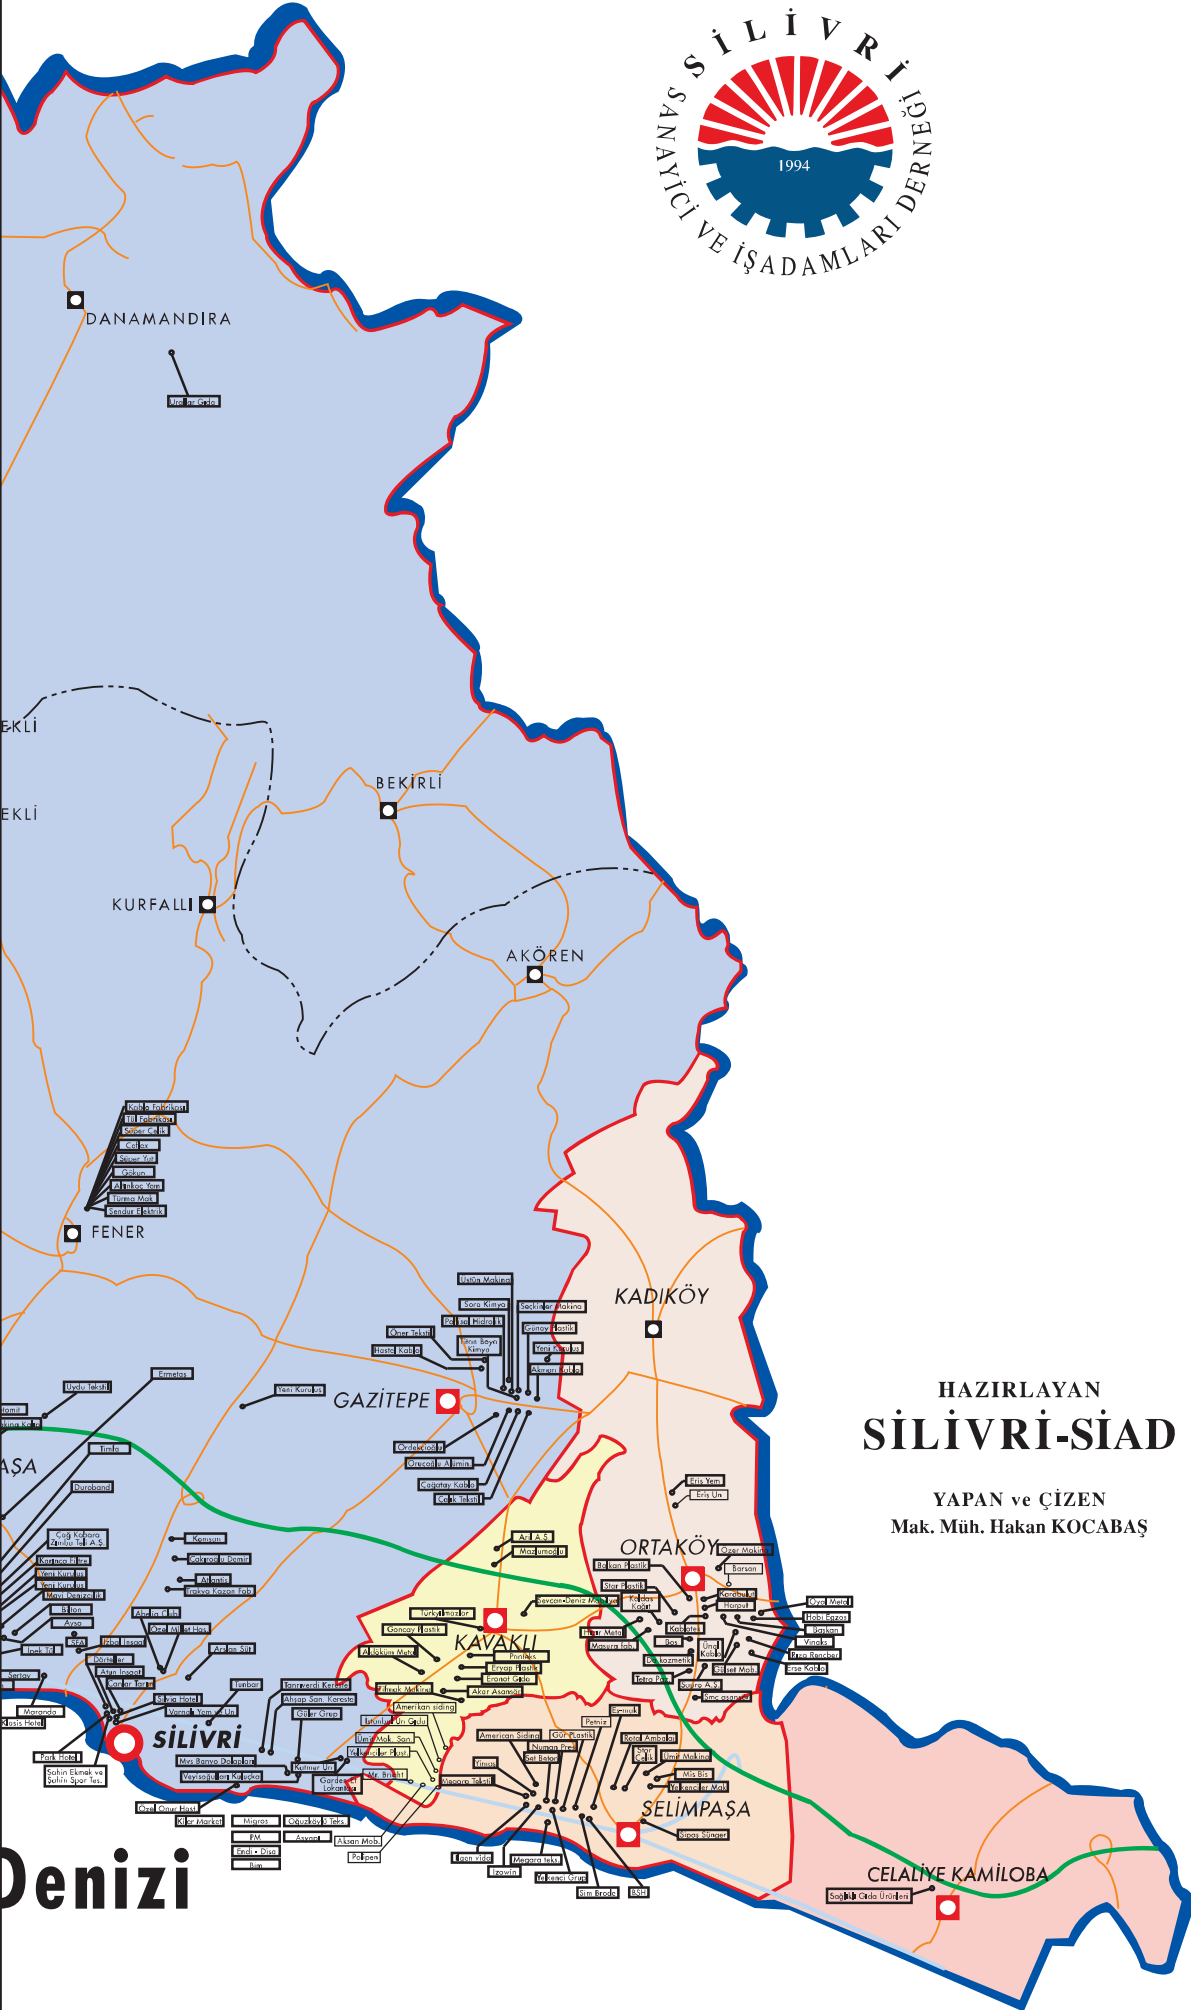

HAZIRLAYAN
SİLİVRİ-İİAD

YAPAN ve ÇİZEN
Mak. Müh. Hakan KOCABAŞ

Denizi