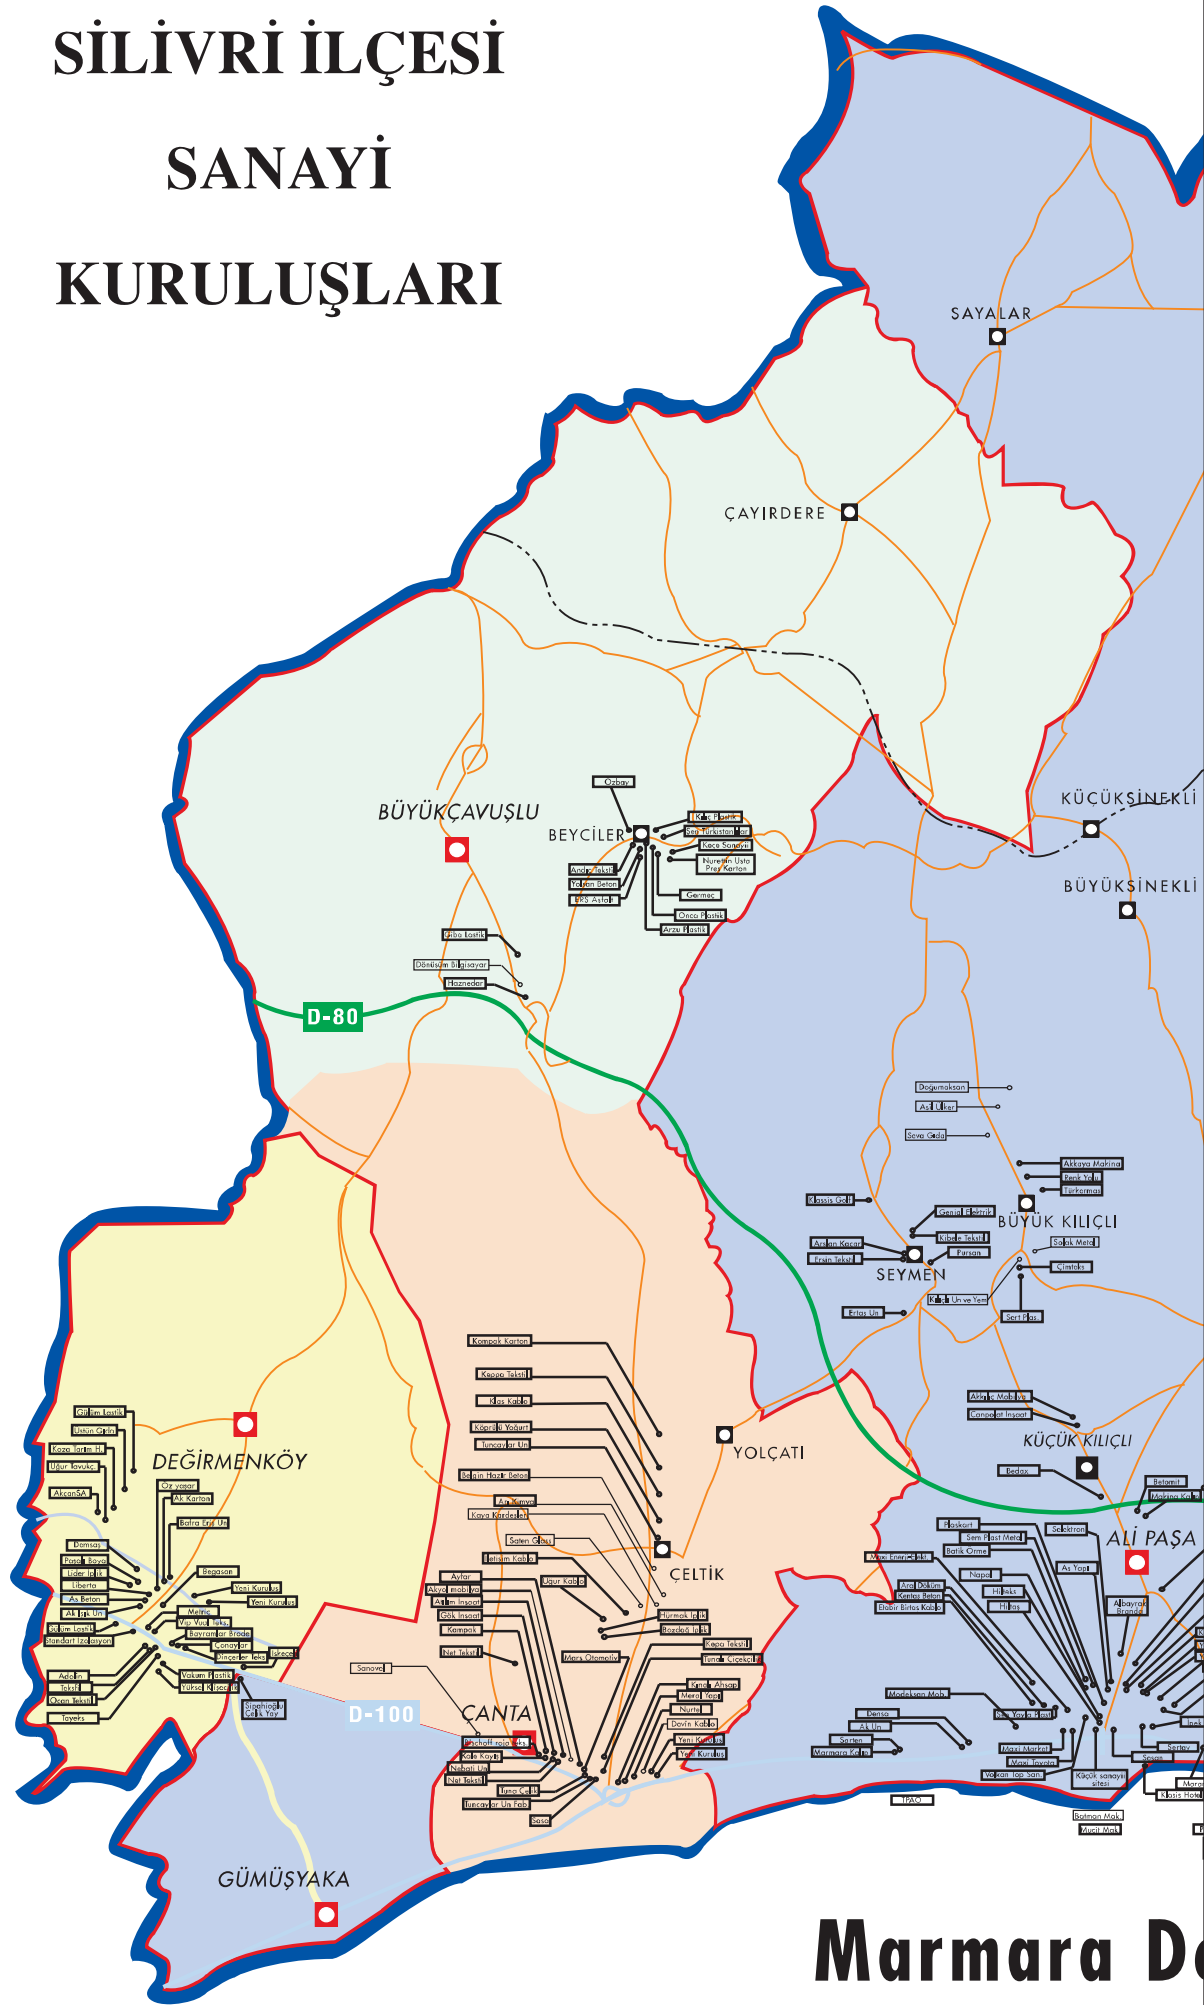

SİLİVRİ'DEKİ SANAYİ KURULUŞLARININ İLÇE VE BELDE BELEDİYELERİNE GÖRE DAĞILIMI

	Mevcut	Kapalı	Faal	Mevcut	Kapalı	Faal
1. SİLİVRİ BELEDİYESİ				103	8	95
Semizkumlar	4	-	4			
Maksi - Ali Paşa Sil.	57	3	54			
Fener köyü	9	1	8			
K. Kılıçlı köyü	9	1	8			
B. Kılıçlı köyü	2	-	2			
Gazitepe Mah.	14	1	13			
Seymen köyü	6	2	4			
Danamlandıra köyü	2	-	2			
2. SELİMPAŞA BELEDİYESİ	20	-	20	20	-	20
3. ORTAKÖY BELEDİYESİ	44	-	44	44	-	44
4. KAVAKLI BELEDİYESİ	17	2	15	17	2	15
5. C - K. OBA BELEDİYESİ	1	-	1	1	-	1
6. ÇANTA BELEDİYESİ				41	5	36
Çanta	34	3	31			
Çeltik köyü	7	2	5			
7. D. KÖY BELEDİYESİ	35	2	33	35	2	33
8. B. ÇAVUŞLU BELEDİYESİ				18	-	18
B. Çavuşlu	9	-	9			
Beyciler köyü	9	-	9			
9. G. YAKA BELEDİYESİ	2	-	2	2	-	2
				281	17	264

SİLİVRİ İLÇESİ SANAYİ KURULUŞLARI